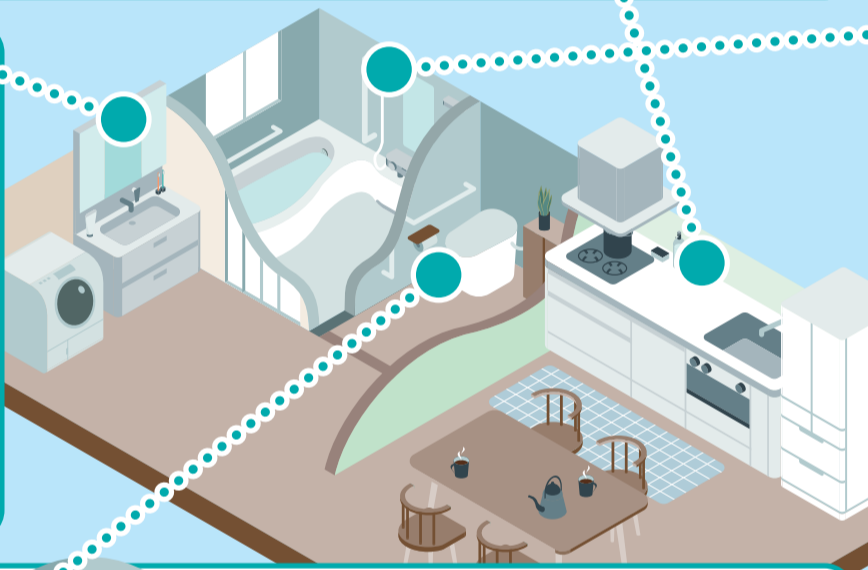

これからの暮らしをもっと快適に。東成建設からのご提案です

東成建設

感動リフォーム

東成建設の大切にしていること!

- 目配り・気配り・心配り
- 出合いを大切に 24時間アフター
- おもてなしの心 速さ・価値・安心

なぜリフォームを検討されたのか?なにが本当にお困りなのか?わたしたちは、そこから一緒に寄り添います。一番大切にしているのは「東成建設に頼んでよかった」と思ってもらえること。たな板1枚からまるごとリフォームまで、どんなお悩みでもわたしたちにご相談ください。

リフォーム累計実績 **12,000件以上**

キッチンのリフォーム

最新の機能多数搭載で快適なキッチン空間!

厳選した東成仕様! **TOTO**

ミッテ
・ステンレスカウンター
・ガスコンロ
・スペースアップシンク

定価829,290円
本体価格 + 標準工事 **63.8万円**

シンプルデザイン **LIXIL**

シエラS
・スライドストッカー
・ステンレスカウンター
・ガスコンロ

定価916,850円
本体価格 + 標準工事 **60.5万円**

壁にマグネットがつく! **Takara standard**

リフアイト
・ステンレスカウンター
・ガスコンロ
・ホーローキッチンパネル

定価333,300円
本体価格 + 標準工事 **59.84万円**

洗面化粧台

朝の始まりを素敵な洗面台で!

TOTO
洗面化粧台 Vシリーズ75cm幅 1面鏡タイプ
定価163,680円
本体価格 + 標準工事 **8.47万円**

LIXIL
PV(HKD) 幅75cm 1面鏡・2枚扉
定価145,200円
本体価格 + 標準工事 **8.25万円**

※配管工事が必要な場合は別途費用がかかります

トイレのリフォーム

不便解消! 掃除もラクラク!

TOTO ネオレストRS1
・ノズル除菌・プレミスト
3.8L洗浄 定価354,200円
本体価格 + 標準工事 **27.5万円**

TOTO GG1
・ノズル除菌・プレミスト
4.8L洗浄 定価303,710円
本体価格 + 標準工事 **22.11万円**

TOTO GG1-800
・ノズル除菌・プレミスト
4.8L洗浄 定価310,310円
本体価格 + 標準工事 **22.55万円**

LIXIL アメージュ(HKD)
・キレイ便座・フチレス形状
5.0L洗浄 定価261,690円
本体価格 + 標準工事 **14.52万円**

TOTO ZJ1/ZR1
・クリーン樹脂・フチなし
4.8L洗浄 本体定価 オープン
本体価格 + 標準工事 **15.73万円**

お風呂のリフォーム

快適・清潔・使いやすさが揃った最新のシステムバス!

標準工事 解体処分・水道工事・電気工事 設備工事・大工事・断熱工事 浴室ドア廻り補修

オフショ 脱衣所の内装(2帖程度)も一緒にリフォーム 床/クッションフロア貼替 壁・天井/ビニルクロス貼替 **5.72万円**

TOTO サザナHT-Sタイプ

厳選した東成仕様!

0.75坪 定価1,043,064円
本体価格 + 標準工事 **73.0万円**

1坪 定価1,149,764円
本体価格 + 標準工事 **76.3万円**

LIXIL リデアMタイプ

外して洗えるカウンター!

0.75坪 定価1,120,900円
本体価格 + 標準工事 **77.8万円**

1坪 定価1,199,000円
本体価格 + 標準工事 **83.6万円**

Takara standard グランSPA

ホーローでお掃除楽々

0.75坪 定価551,980円
本体価格 + 標準工事 **88.5万円**

1坪 定価594,330円
本体価格 + 標準工事 **92.9万円**

下記補助事業は予算が無くなり次第終了となります。くわしくはお問合せ下さい。

子どもエコすまいる支援事業 (国交省) 工事内容と世帯属性に応じて リフォーム 補助額 上限 **30万円~60万円/戸**

先進的窓リノベ事業 (経産省・環境省) リフォーム 工事内容に応じて 補助額 上限 **200万円/台**

給湯省エネ事業 (経産省) 新築 リフォーム 設置する給湯器に応じて 補助額 **5万円/台** (ヒートポンプ給湯器・ハイブリッド給湯器) **15万円/台** (家庭用燃料電池)

「真心のある建築」に全力を尽くします **東成建設株式会社** 24時間のアフターメンテナンス **0120-80-4000**

不動産・売買 売りたい・買いたいなど、仲介や管理はこちら

札幌 札幌市白石区菊水元町2条2丁目1-5 TEL 011-875-5121
旭川 旭川市宮下通22丁目左10号 TEL 0166-31-5115

東成建設 検索
建設業許可/北海道知事(特-2) 上第02196号
宅地建物取引業者/北海道知事 上川(2) 第1202号
一級建築士事務所/北海道知事登録(上) 202号

東成建設(株)札幌支店 **011-875-5121**
清水 宅地建物取引業者/北海道知事 上川(1) 第1202号