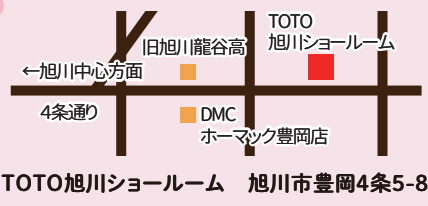

キャンペーン期間限定 特価商品をご用意しております!!

まるで新築! まるごとリフォーム

- 中古住宅を購入したり親から引き継いだ家などをリノベーション
- 2階建てを平屋にリフォーム
- 断熱リフォームやバリアフリーリフォーム