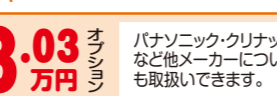

タカラ リフィット (木製キッチン) 人造大理石カウンター ガスコンロ ホーローキッチンパネル L=2550mm

本体価格 26.95万円 標準工事 27.17万円 合計 54.12万円

LIXIL シエラ スライドストックタイプ ステンレスカウンター ガラストップガスコンロ L=2550mm

本体価格 34.98万円 標準工事 27.17万円 合計 62.15万円

タカラ エーデル (ホーローキッチン) 人造大理石カウンター ガスコンロ ホーローキッチンパネル L=2550mm

本体価格 40.15万円 標準工事 27.17万円 合計 67.32万円

台所の内装(6帖程度)も一緒にしますと 床/クッションフロア+貼替壁・天井/ビニールクロス貼替 +8.03万円

お風呂リフォーム

標準工事内容 解体処分・水道工事・電気工事・大工工事・断熱工事・浴室ドア廻り補修

TOTO sazana HSタイプ

0.75坪 本体価格 857,274円 標準工事 35.2万円 合計 892,474円

Panasonic オフローラ アクアマブル 人造大理石保温浴槽